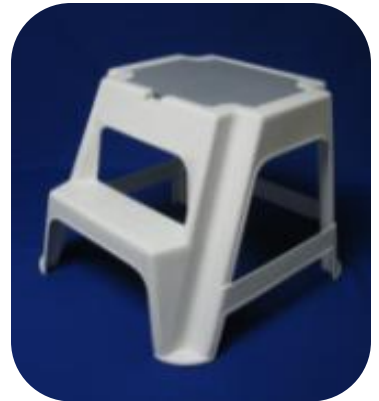

Kartell

Nuestras Marcas:

Banco Escalera y Tacho Cazador

Banco Escalera

Código	Producto	Tamaño	Color
BCO-ESCALERA	Banco escalera con deposito para Herramientas	Ancho: 48.7 x Largo: 49.5 x Alto: 42.2 cm.	Blanco