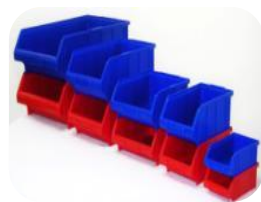

Código	Producto	Tamaño	Colores
CO1-AZUL y CO1-ROJO	Caja Ordenadora #1	An. 10.2 cm x La. 16.9 cm x Al. 7.4 cm	Azul y Rojo
CO2-AZUL y CO2-ROJO	Caja Ordenadora #2	An. 14.3 cm x La. 25.9 cm x Al. 12.7 cm	Azul y Rojo
CO3-AZUL y CO3-ROJO	Caja Ordenadora #3	An. 21.4 cm X La. 25 cm x Al. 12.7 cm	Azul y Rojo
CO4-AZUL y CO4-ROJO	Caja Ordenadora #4	An. 21.3 cm x La. 36.1 cm x Al. 16.1 cm	Azul y Rojo
CO5-AZUL y CO5-ROJO	Caja Ordenadora #5	An. 31 cm x La. 49 cm x Al. 18.4 cm	Azul y Rojo

Multibox

Cajas Agrícolas

Código	Producto	Tamaño	Colores
1601-R-ROJO, 1601-R-VER	Caja Agrícola # 1 calada	Ancho: 35.3 cm Largo: 53.5 cm Alto: 32 cm	Rojo y Verde
1608-R-AZUL, 1608-R-NAR, 1608-R-ROJO y 1608-R-VER	Caja Agrícola # 2 calada fondo recto	Ancho: 32 cm Largo: 50 cm Alto: 26 cm	Azul, Naranja, Rojo y Verde
1612-R-ROJO	Caja Agrícola # 2 alta semicalada	Ancho: 32 cm Largo: 50 cm Alto: 26 cm	Rojo
1613-R-ROJO, 1613-R-VER	Caja Agrícola # 2 baja calada fondo recto	Ancho: 32.6 cm Largo: 49.6 cm Alto: 20.3 cm	Rojo y Verde